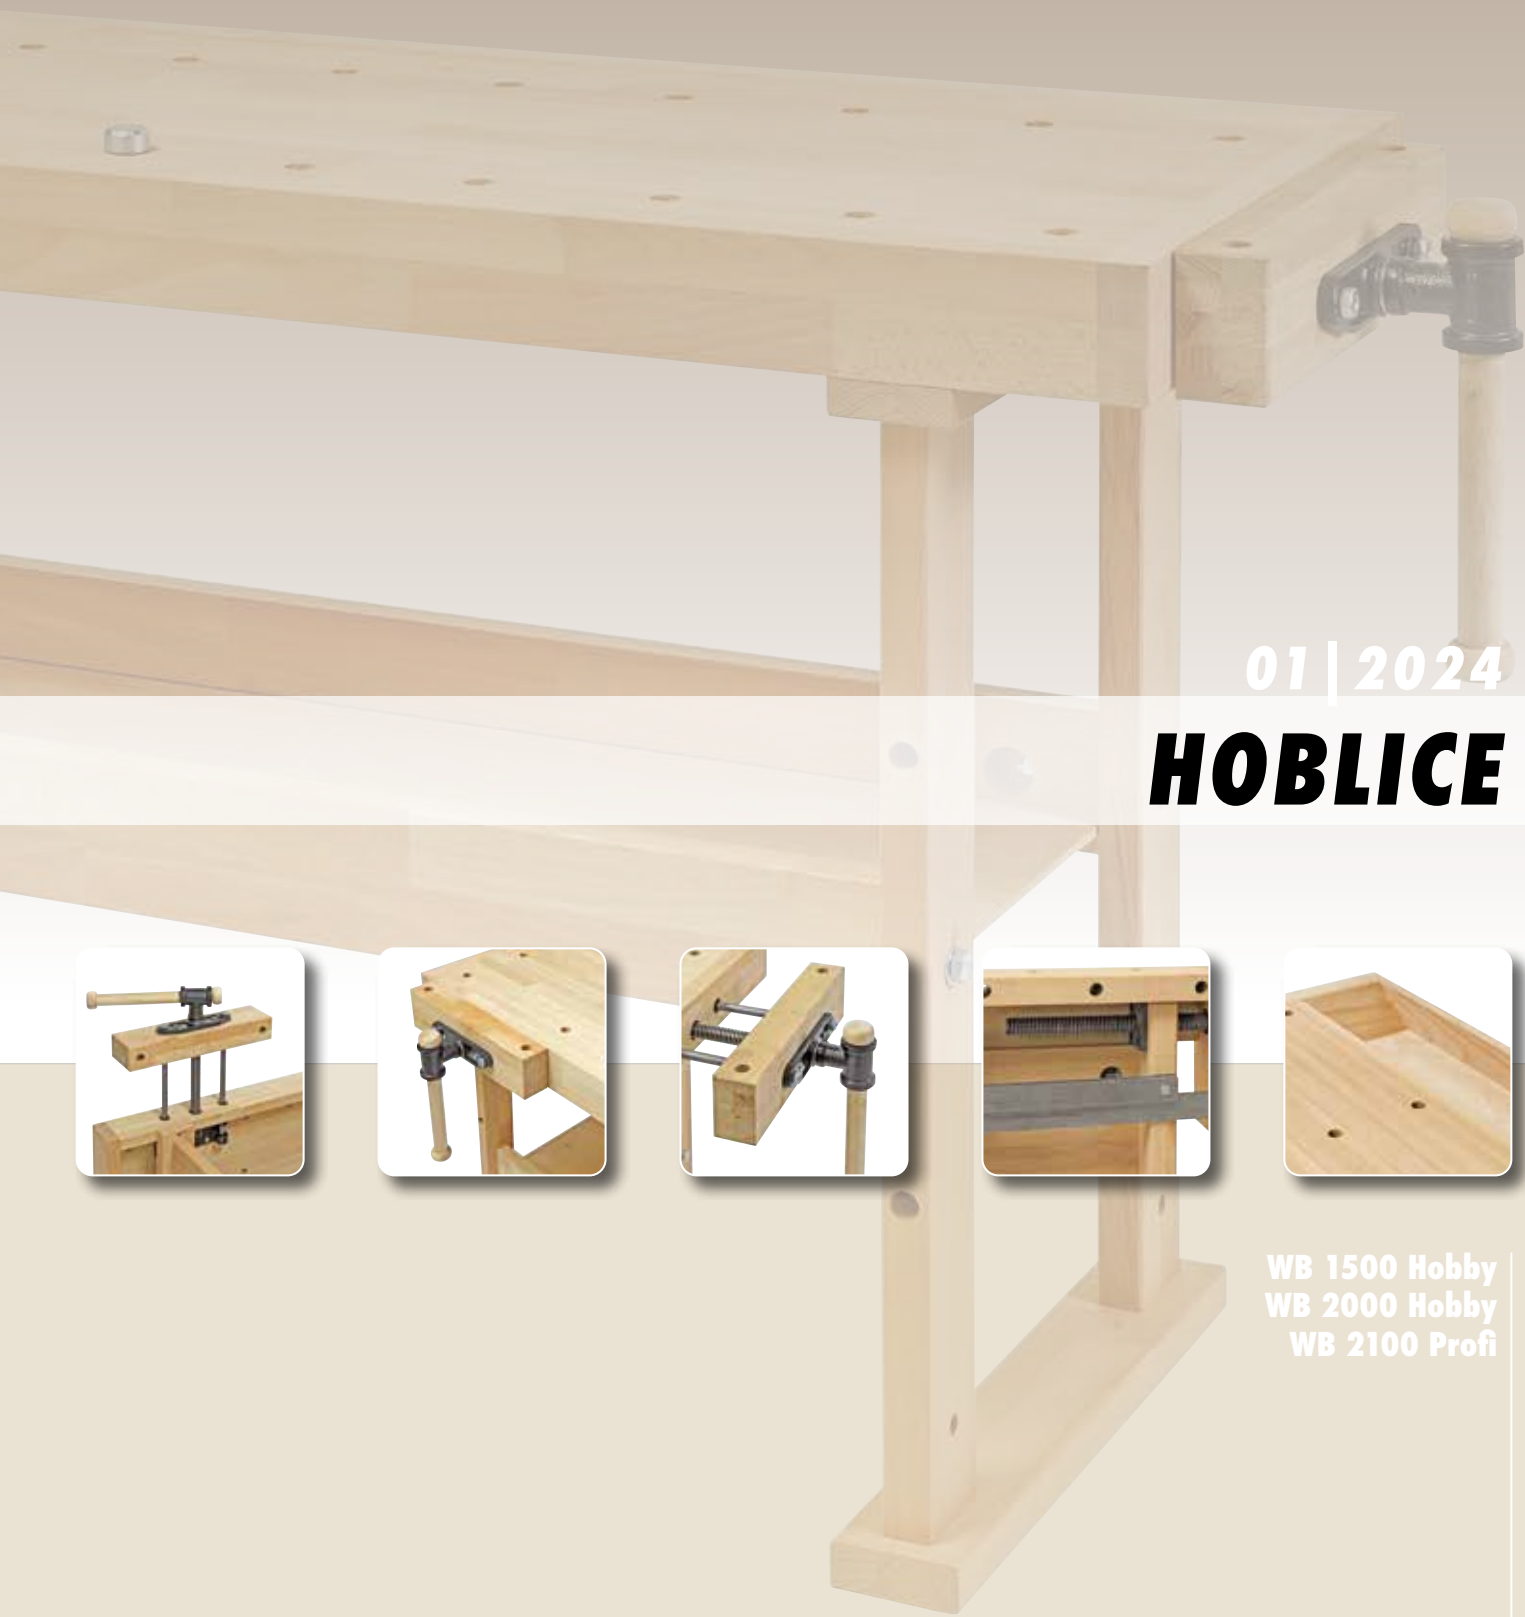

BERNARDO®

www.bernardo.at

01 | 2024

HOBLICENSE