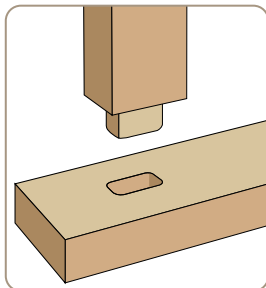

#### Technická data

	WB 1500 Hobby	WB 2000 Hobby
Rozměry desky celkem	1500 x 650 mm	2000 x 650 mm
Rozměry desky bez svěráku	1340 x 500 mm	1840 x 500 mm
Tloušťka desky	30 mm	30 mm
Otvor pro poděrák	diam. 19 mm	diam. 19 mm
Upínací čelist vlevo (přední svěrák)	360 x 55 mm	360 x 55 mm
Upínací čelist vpravo (zadní svěrák)	360 x 55 mm	360 x 55 mm
Upínací délka přední / zadní svěrák	140 / 140 mm	140 / 140 mm
Pracovní výška	845 mm	845 mm
Hmotnost cca	43 kg	52 kg
Obj. č.	14-2273	14-2274

#### Rozsah dodávky:

- 4 kulaté poděráky krátké
- Odkládací spodní police

Truhlářské pachole z masivního bukového dřeva, rozsah nastavení: 15,5 - 65 cm, odstupňování: 9 cm, hmotnost: 2,5 kg

Cenově výhodné truhlářské hoblice z bukového dřeva jsou k dodání ve dvou délkách - 1500 a 2000 mm. Oba tyto modely jsou díky kulatým poděrákům (4 ks) a odkládací spodní polici ideálním řešením pro domácí kutily.

# WB 1500 Hobby WB 2000 Hobby

Hoblice

Lepené rybinové spoje desky zaručují vysokou pevnost a maximální tuhost spoje

Čepové spoje v podstavci zaručují vysokou stabilitu

Včetně spodní police jako další odkládací prostor