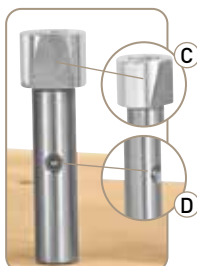

#### Technická data

	WB 1500 Hobby	WB 2000 Hobby
Rozměry desky celkem	1500 x 650 mm	2000 x 650 mm
Rozměry desky bez svěráku	1340 x 500 mm	1840 x 500 mm
Tloušťka desky	30 mm	30 mm
Otvor pro poděrák	diam. 19 mm	diam. 19 mm
Upínací čelist vlevo (přední svěrák)	360 x 55 mm	360 x 55 mm
Upínací čelist vpravo (zadní svěrák)	360 x 55 mm	360 x 55 mm
Upínací délka přední / zadní svěrák	140 / 140 mm	140 / 140 mm
Pracovní výška	845 mm	845 mm
Hmotnost cca	43 kg	52 kg
Obj. č.	14-2273	14-2274

# WB 1500 Hobby WB 2000 Hobby

Hoblice

Lepené rybinové spoje desky zaručují vysokou pevnost a maximální tuhost spoje

Čepové spoje v podstavci zaručují vysokou stabilitu

Včetně spodní police jako další odkládací prostor

- Pomocí přiložených poděráků (4 ks) je možné jednoduchým způsobem upnout obrobky (A + B)
- Sražení opěrné hlavy (C) vytváří tažný efekt - obrobek je upnut proti pracovní desce
- Opěrná hlava je vyrobena z hliníku, aby nedocházelo k případnému poškození nástrojů
- Snadné nastavení výšky háků pomocí pružných tlačných prvků (D)