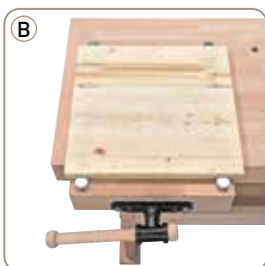

#### Technická data

	WB 1500 Hobby	WB 2000 Hobby
Rozměry desky celkem	1500 x 650 mm	2000 x 650 mm
Rozměry desky bez svěráku	1340 x 500 mm	1840 x 500 mm
Tloušťka desky	30 mm	30 mm
Otvor pro poděrák	diam. 19 mm	diam. 19 mm
Upínací čelist vlevo (přední svěrák)	360 x 55 mm	360 x 55 mm
Upínací čelist vpravo (zadní svěrák)	360 x 55 mm	360 x 55 mm
Upínací délka přední / zadní svěrák	140 / 140 mm	140 / 140 mm
Pracovní výška	845 mm	845 mm
Hmotnost cca	43 kg	52 kg
Obj. č.	14-2273	14-2274

# WB 1500 Hobby WB 2000 Hobby

Hoblice

Lepené rybinové spoje desky zaručují vysokou pevnost a maximální tuhost spoje

Čepové spoje v podstavci zaručují vysokou stabilitu

Včetně spodní police jako další odkládací prostor

- Pomocí přiložených poděráků (4 ks) je možné jednoduchým způsobem upnout obrobky (A + B)
- Sražení opěrné hlavy (C) vytváří tažný efekt - obrobek je upnut proti pracovní desce
- Opěrná hlava je vyrobena z hliníku, aby nedocházelo k případnému poškození nástrojů
- Snadné nastavení výšky háků pomocí pružných tlačných prvků (D)