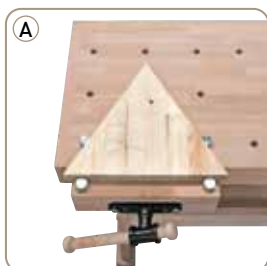

#### Technická data

	WB 1500 Hobby	WB 2000 Hobby
Rozměry desky celkem	1500 x 650 mm	2000 x 650 mm
Rozměry desky bez svěráku	1340 x 500 mm	1840 x 500 mm
Tloušťka desky	30 mm	30 mm
Otvor pro poděrák	diam. 19 mm	diam. 19 mm
Upínací čelist vlevo (přední svěrák)	360 x 55 mm	360 x 55 mm
Upínací čelist vpravo (zadní svěrák)	360 x 55 mm	360 x 55 mm
Upínací délka přední / zadní svěrák	140 / 140 mm	140 / 140 mm
Pracovní výška	845 mm	845 mm
Hmotnost cca	43 kg	52 kg
Obj. č.	14-2273	14-2274

# WB 1500 Hobby WB 2000 Hobby

Hoblice

Lepené rybinové spoje desky zaručují vysokou pevnost a maximální tuhost spoje

Čepové spoje v podstavci zaručují vysokou stabilitu

Včetně spodní police jako další odkládací prostor

- Pomocí přiložených poděráků (4 ks) je možné jednoduchým způsobem upnout obrobky (A + B)
- Sražení opěrné hlavy (C) vytváří tažný efekt - obrobek je upnut proti pracovní desce
- Opěrná hlava je vyrobena z hliníku, aby nedocházelo k případnému poškození nástrojů
- Snadné nastavení výšky háků pomocí pružných tlačných prvků (D)